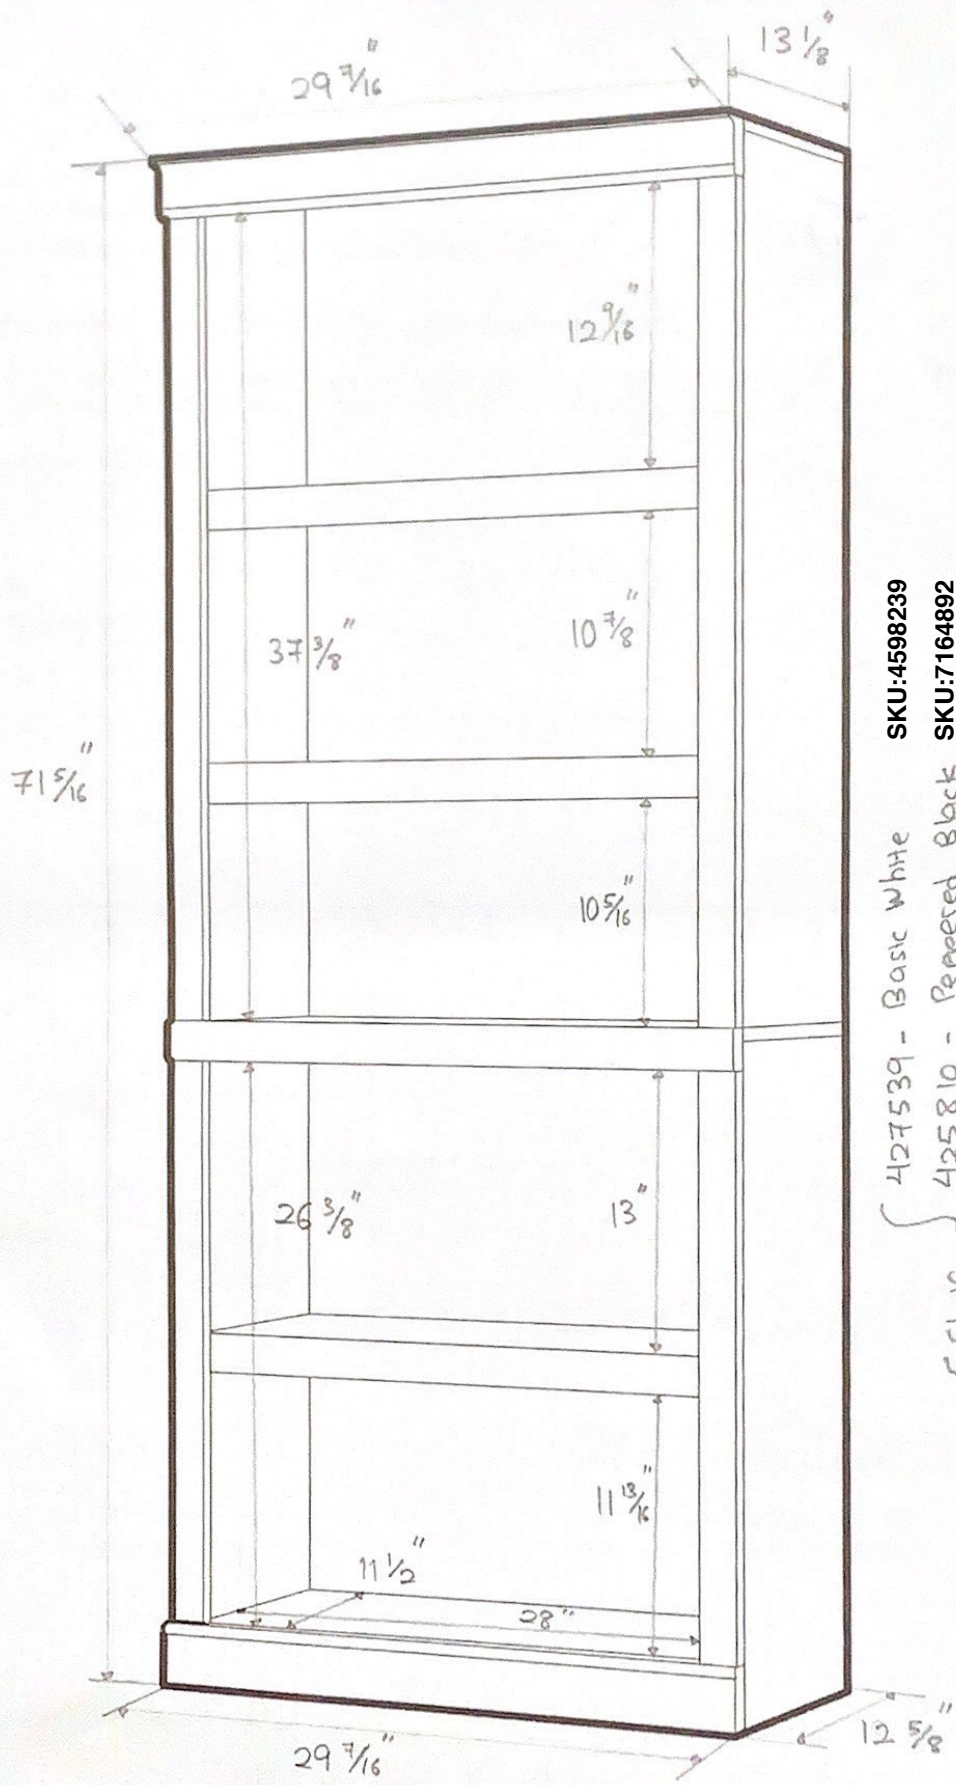

Overall Size - $29\frac{7}{16}$ " x $71\frac{5}{16}$ " x $13\frac{1}{8}$ "

- | | |
|--------------------------|-------------|
| 4127539 - Basic White | SKU:4598239 |
| 4125810 - Peppered Black | SKU:7164892 |
| 4126410 - Mulled Cherry | SKU:8984522 |
| 4126409 - Spring Oak | SKU:9745832 |
- 5 Shelf